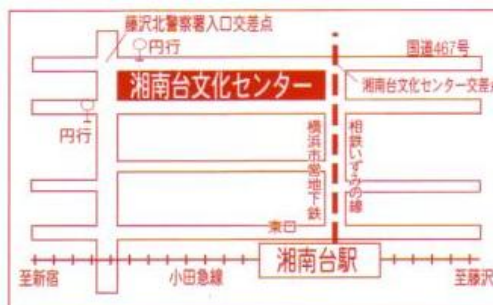

案内図

特定非営利活動法人
心とからだの研究会

主催：NPO法人 心とからだの研究会・ヒーリングステージ実行委員会
神奈川県藤沢市南藤沢3-1-405 TEL：0466-23-1736 FAX：0466-50-7752
ホームページ：<http://jiyukobo.main.jp/> メール：kokoroken@kxf.biglobe.ne.jp
後援：藤沢市・藤沢市教育委員会